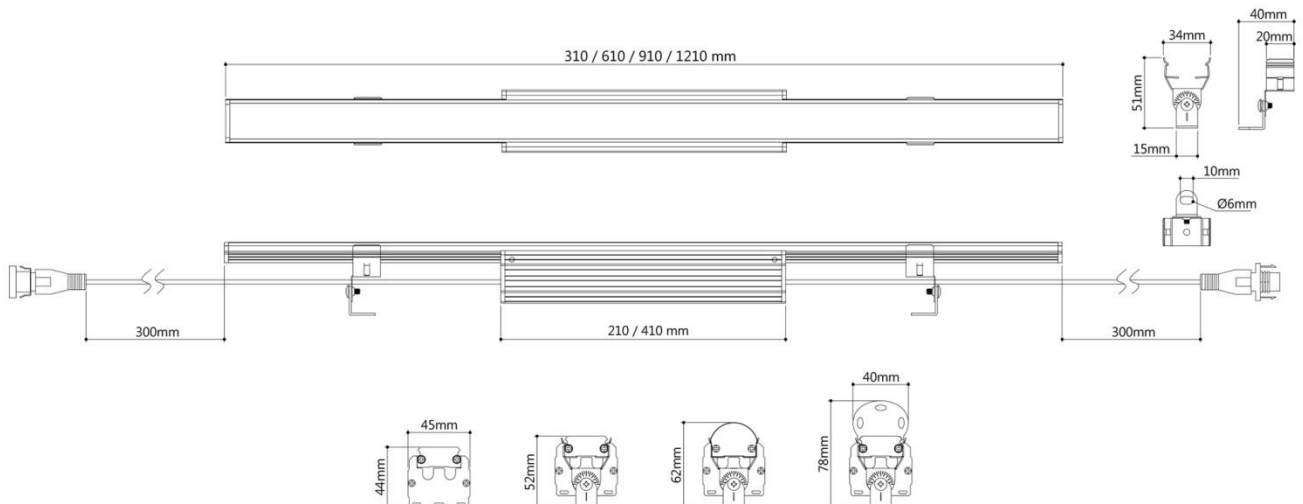

外形尺寸 Product Dimensions \

### >> 無解碼規格(No Decoder)

型號 Part Code	尺寸 Size(mm)	燈數 LED Qty.	功耗 Power	光通量 Lumen	光源廠牌 LED Brand	電壓 Voltage	光效 Lumen per Watt	發光角度 Lens Degree	防護等級 Protection Grade	光色 Color
PL-V30/S12	310X45X44	12	3W	90	日亞或 台製 LED  Nichia or LED made in Taiwan	AC100~ 230V	20-50 lm/w	5° 15° 25° 45° 60° 120° 10X60° 20X30° 25X45°	IP4X or IP66 or IP68	2000K 2400K 2700K 3000K 4000K 5000K 6000K Red Green Blue Amber RGB 3in1
PL-V60/S24	610X45X44	24	6W	180						
PL-V90/S36	910X45X44	36	9W	270						
PL-V120/S48	1210X45X44	48	12W	360						
PL-V30/S18	310X45X44	18	4.5W	135						
PL-V60/S36	610X45X44	36	9W	270						
PL-V90/S54	910X45X44	54	13.5W	405						
PL-V120/S72	1210X45X44	72	18W	540						